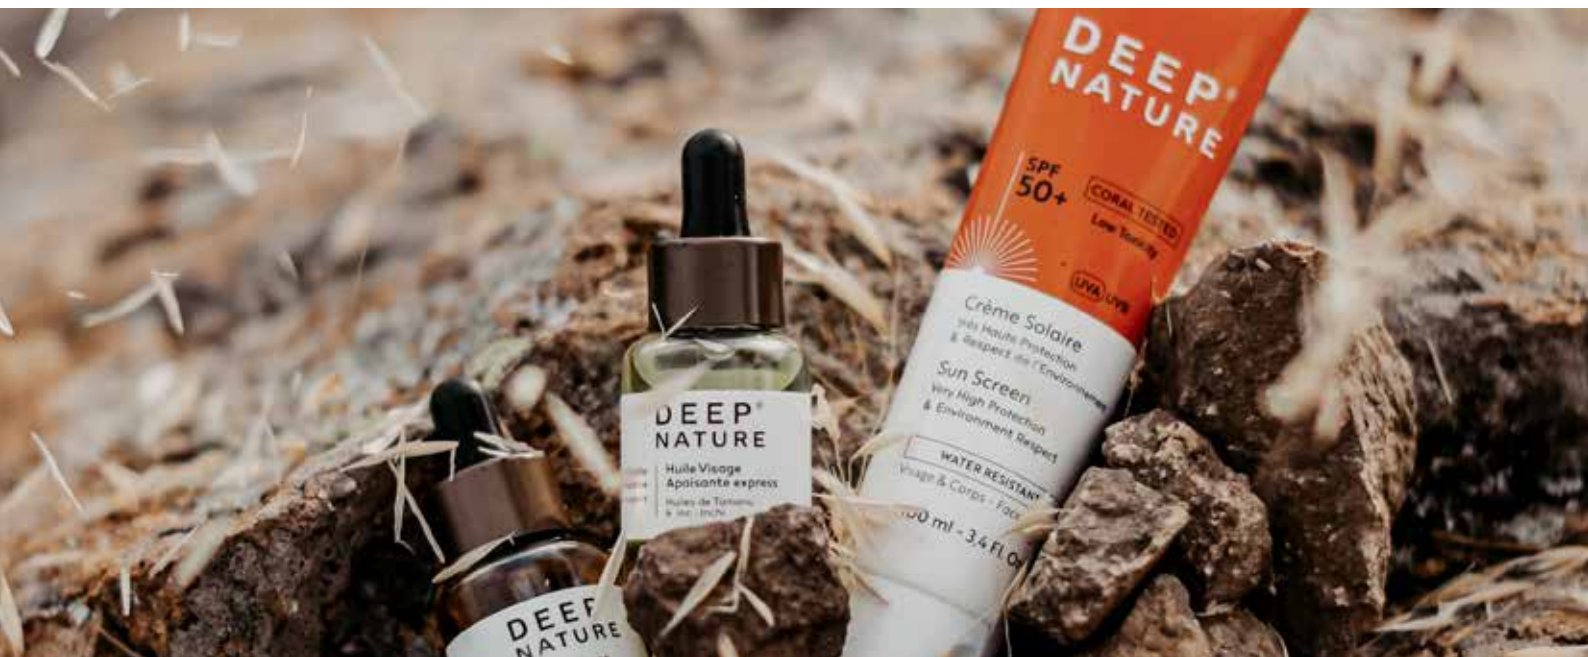

Nous avons créé une gamme naturelle, unisexe, fabriquée en France qui puise ses ingrédients simples et puissants dans une nature forte et préservée. Sa formulation rétablit l'équilibre physiologique de la peau avec un juste dosage de minéraux et d'oligo-éléments qui l'aident à réveiller ses fonctions naturelles sans ajout de molécules artificielles. Nous appliquons la même authenticité dans notre service, l'accueil de nos spas et la qualité de nos protocoles. Notre philosophie est d'être à l'écoute de votre peau et de vos besoins et d'y répondre avec des soins sur-mesure.

Our Deep Nature spas are situated where nature is powerful, from mountaintops to the lagoons of the Pacific. Nature defines, binds and inspires us. Our treatments are the result of more than fifteen years of experience; our products and tailor-made care are the fruits of our labour. We've created a natural, unisex, made in France range of products with simple, yet powerful ingredients from vigorous, preserved natural sources. The formulas restore the skin's physiological balance, with just the right dose of minerals and trace elements to help stimulating the natural dermal functions with no artificial substances. Our reception, services and treatment protocols draw on this same authenticity. We believe in understanding your skin needs to provide the tailored treatments that are right for you.